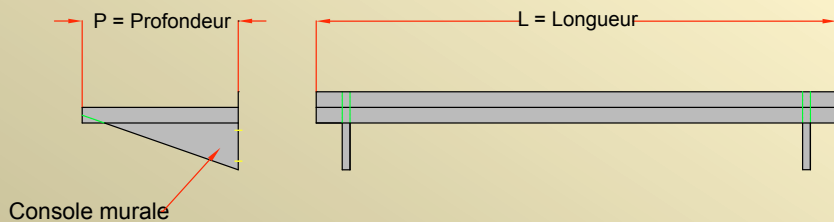

ÉTAGÈRES SUR CONSOLES

Longueur en mm	Profondeur 300 Réf	Profondeur 400 Réf
1000	11.28.110	11.28.140
1200	11.28.112	11.28.142
1400	11.28.114	11.28.144
1600	11.28.116	11.28.146
1800	11.28.118	11.28.148
2000	11.28.120	11.28.150

- Plateau plein INOX AISI 304L et consoles murales.
- Bord tombé ou relevé selon votre demande.
- Possibilité de renforcer les plateaux en fonction des charges