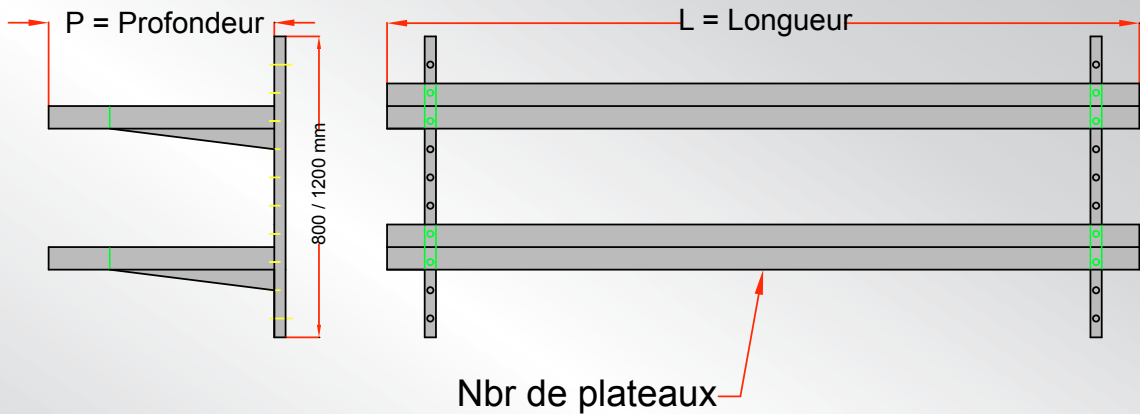

ETAGÈRES MURALES RÉGLABLES

- Plateau plein INOX AISI 304L
- Crémaillères murales permettant le réglage en hauteur des plateaux.